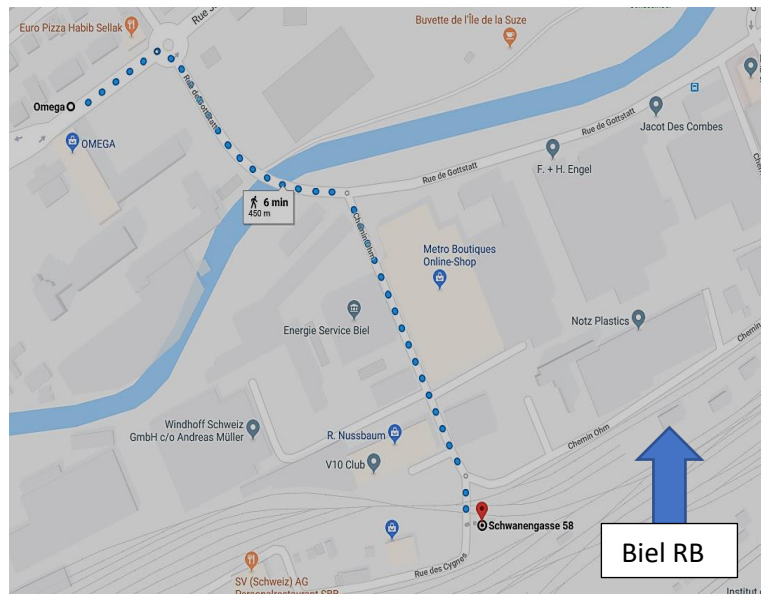

Mitzunehmen

Ausser Fotoausrüstung, gutes Schuhwerk (Sicherheitsschuhe oder Wanderschuhe), orange Warnweste wer ein besitzt (es hat einige zur Verfügung)

Verpflegung

Das Personalrestaurant ist am Samstag geschlossen, somit ist Picknick aus der Fototasche angesagt. Im Lokführerlokal steht eine Kaffeemaschine, Mineralwasser sowie kleine Snacks im Angebot. Fotografinnen (und evtl. einige Fotografen) der Sektion Biel werden kleine Backwaren zur Verfügung stellen.

Bemerkung

Bei sehr schlechtem Wetter, welches die Sicherheit der Teilnehmer nicht gewährleisten würde, wird die Fotosession abgesagt. Infos per Mobile 076 435 77 32

Die EFFVAS Sektion Biel/Bienne freut sich, Euch im RB empfangen zu dürfen